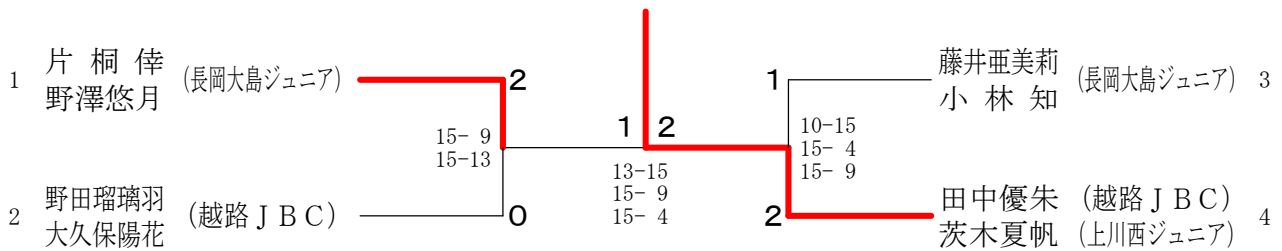

令和5年度長岡地区ジュニアバドミントン大会 (中学生の部)

令和6年3月2日 長岡市北部体育館

中学生女子ダブルス

中学生女子ダブルス 1 ブロック	片桐倅 野澤悠月	小熊心音 桂虹湖	金山千紘 出口茉歩	勝敗	順位
片桐倅 野澤悠月 (長岡大島ジュニア)	○	○	M 2-0 G 4-0 P 60-12		1
小熊心音 桂虹湖 (宮内中)	×	○	M 0-2 G 0-4 P 15-60		3
金山千紘 出口茉歩 (与板ジュニア)	×	○	M 1-1 G 2-2 P 38-41		2

中学生女子ダブルス 2 ブロック	田中優朱 茨木夏帆	森咲幸 米山絢音	畑ひより 山口えま	勝敗	順位
田中優朱 (越路JBC) 茨木夏帆 (上川西ジュニア)	○	○	M 2-0 G 4-0 P 60-20		1
森咲幸 米山絢音 (宮内中)	×	×	M 0-2 G 0-4 P 24-60		3
畑ひより 山口えま (与板ジュニア)	×	○	M 1-1 G 2-2 P 46-50		2

中学生女子ダブルス 3 ブロック	藤井亜美莉 小林知	福田莉子 長島由依	廣井暖 渡邊月野	勝敗	順位
藤井亜美莉 小林知 (長岡大島ジュニア)	○	○	M 2-0 G 4-0 P 60-21		1
福田莉子 長島由依 (宮内中)	×	×	M 0-2 G 0-4 P 15-60		3
廣井暖 渡邊月野 (宮内中)	×	○	M 1-1 G 2-2 P 46-40		2

中学生女子ダブルス 4 ブロック	野田瑠璃羽 大久保陽花	込山愛莉 比田井奏	山田悠生 関ここ	勝敗	順位
野田瑠璃羽 大久保陽花 (越路JBC)	○	○	M 2-0 G 4-0 P 60-27		1
込山愛莉 比田井奏 (宮内中)	×	×	M 0-2 G 0-4 P 24-60		3
山田悠生 関ここ (与板ジュニア)	×	○	M 1-1 G 2-2 P 46-43		2

中学生女子ダブルス 決勝トーナメント