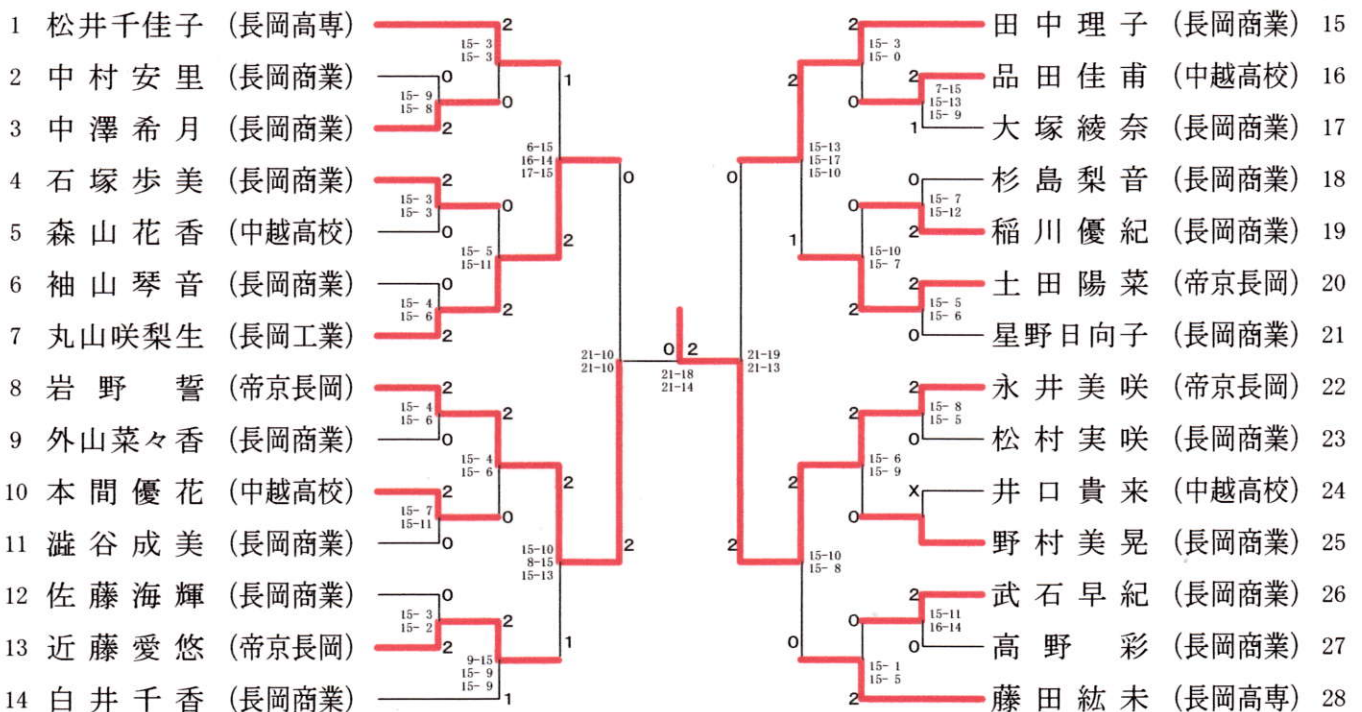

一般男子シングルス

一般女子シングルス	齋藤真帆	高橋美空	片山祐希	勝敗	順位
齋藤真帆 (長岡造形大)	○	○	○	M 2-0 G 4-1 P 106-100	1
高橋美空 (長岡造形大)	×	○	○	M 1-1 G 3-2 P 108-95	2
片山祐希 (長岡造形大)	×	×	○	M 0-2 G 0-4 P 65-84	3

高校生女子シングルス

高校生男子シングルス