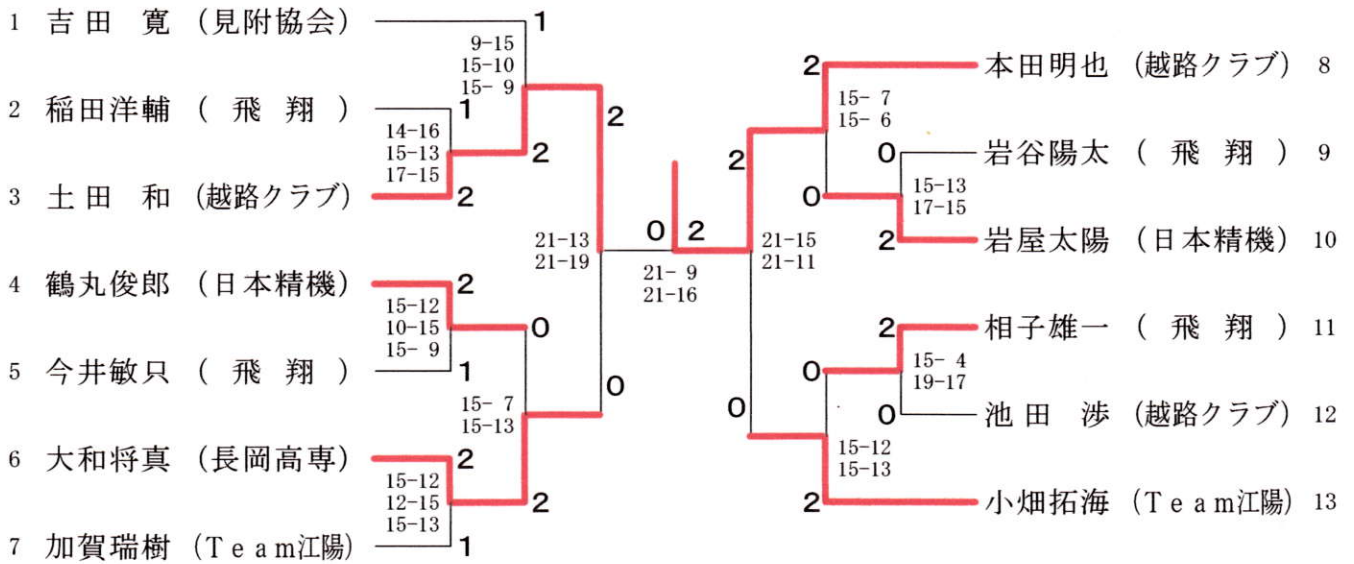

一般男子シングルス

一般女子シングルス	齋藤真帆	高橋美空	片山祐希	勝敗	順位
齋藤真帆 (長岡造形大)	○	○	○	M 2-0 G 4-1 P 106-100	1
高橋美空 (長岡造形大)	×	○	○	M 1-1 G 3-2 P 108-95	2
片山祐希 (長岡造形大)	×	×	○	M 0-2 G 0-4 P 65-84	3

高校生女子シングルス

高校生男子シングルス