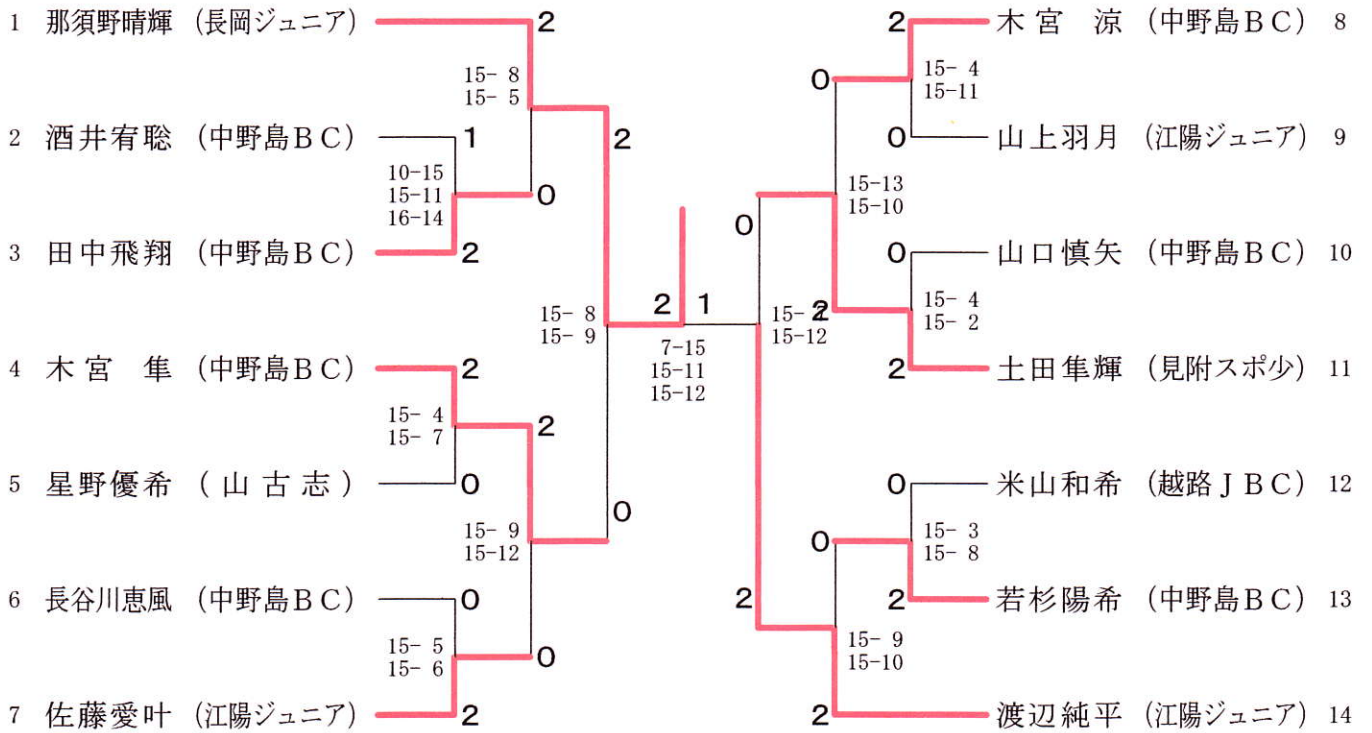

第62回市民体育祭バドミントン大会兼東京杯ダブルス選手権大会

小学生男子シングルス

(15点3ゲーム最大21点)