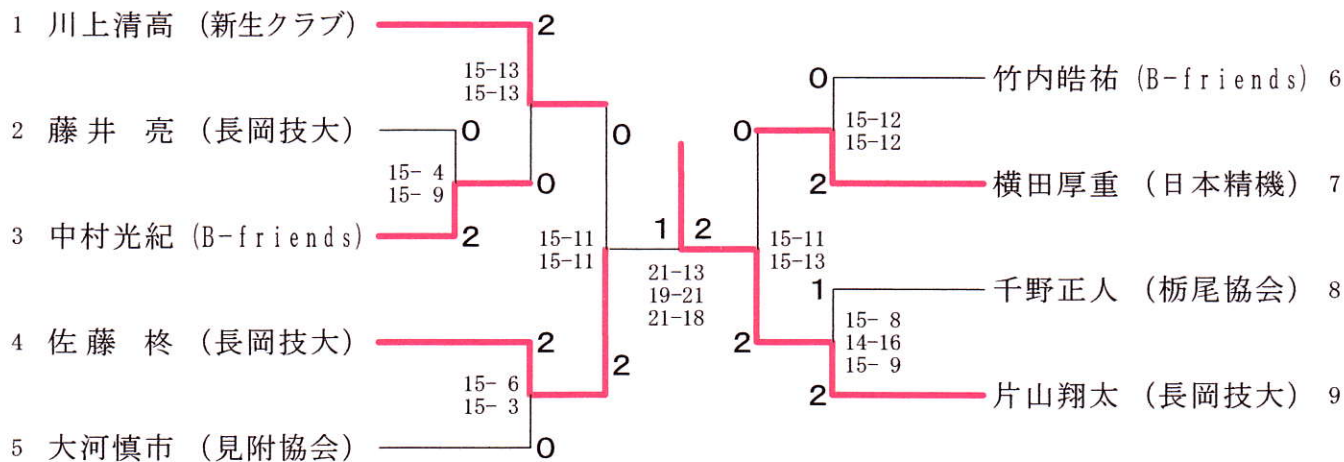

第62回市民体育祭バドミントン大会兼東京杯ダブルス選手権大会

一般男子シングルスAクラス

(15点3ゲーム最大21点)
(決勝21点3ゲーム最大30点)

一般男子シングルスBクラス

一般女子シングルスBクラス	関	小川菜摘	広瀬元美	勝敗	順位
関 美沙紀 (長岡技大)		○ -X	○ 25-23 21-19	M 2-0 G 4-0 P 88-42	1
小川菜摘 (長岡技大)	X X-		X X-	M 0-2 G 0-4 P 0-84	3
広瀬元美 (みゆき)	X 23-25 19-21	○ -X		M 1-1 G 2-2 P 84-46	2

第62回市民体育祭バドミントン大会兼東京杯ダブルス選手権大会

高校生男子シングルスー1

(15点3ゲーム最大21点)
(決勝21点3ゲーム最大30点)