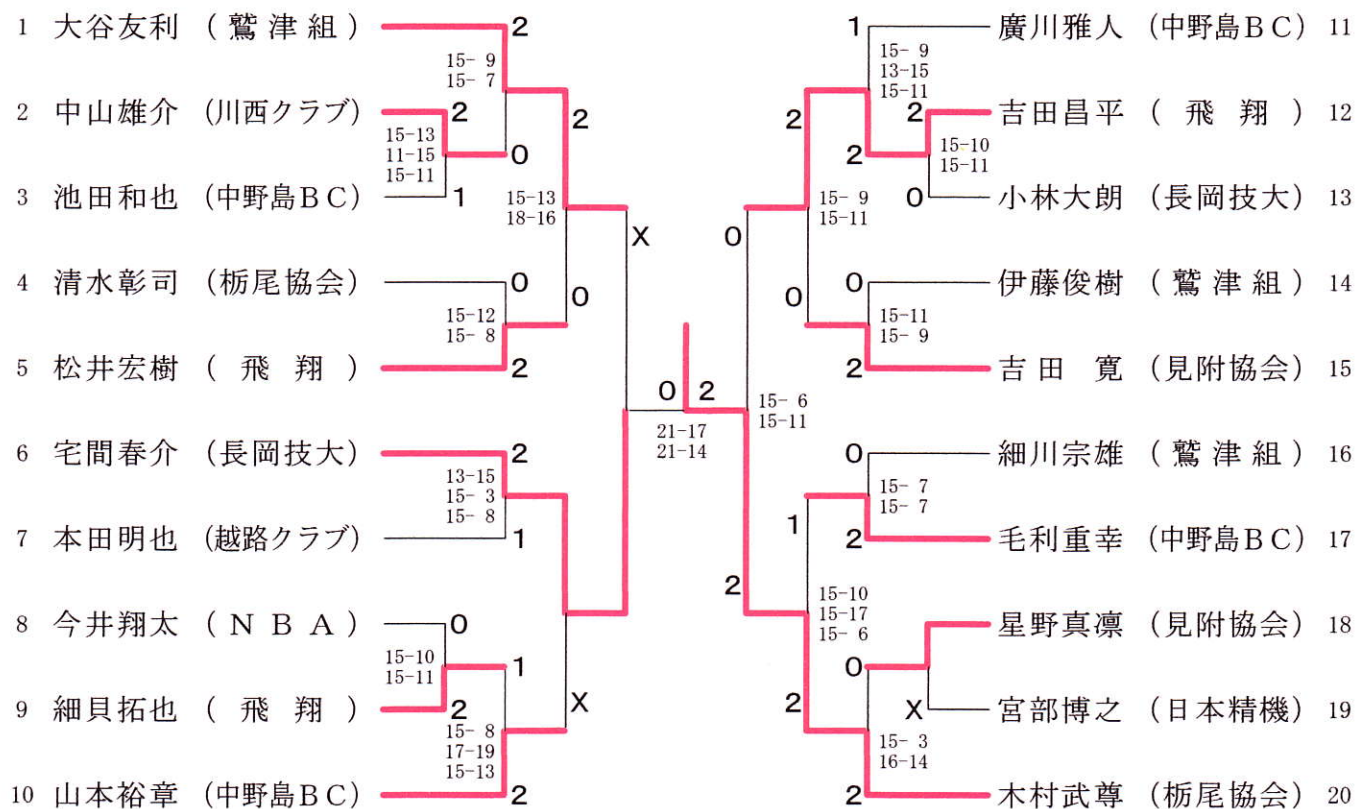

第62回市民体育祭バドミントン大会兼東京杯ダブルス選手権大会

一般男子シングルスAクラス

(15点3ゲーム最大21点)
(決勝21点3ゲーム最大30点)

一般男子シングルスBクラス

一般女子シングルスBクラス	関	小川菜摘	広瀬元美	勝敗	順位
関 美沙紀 (長岡技大)		○ -X	○ 25-23 21-19	M 2-0 G 4-0 P 88-42	1
小川菜摘 (長岡技大)	X X-		X X-	M 0-2 G 0-4 P 0-84	3
広瀬元美 (みゆき)	X 23-25 19-21	○ -X		M 1-1 G 2-2 P 84-46	2

第62回市民体育祭バドミントン大会兼東京杯ダブルス選手権大会

高校生男子シングルスー1

(15点3ゲーム最大21点)
(決勝21点3ゲーム最大30点)