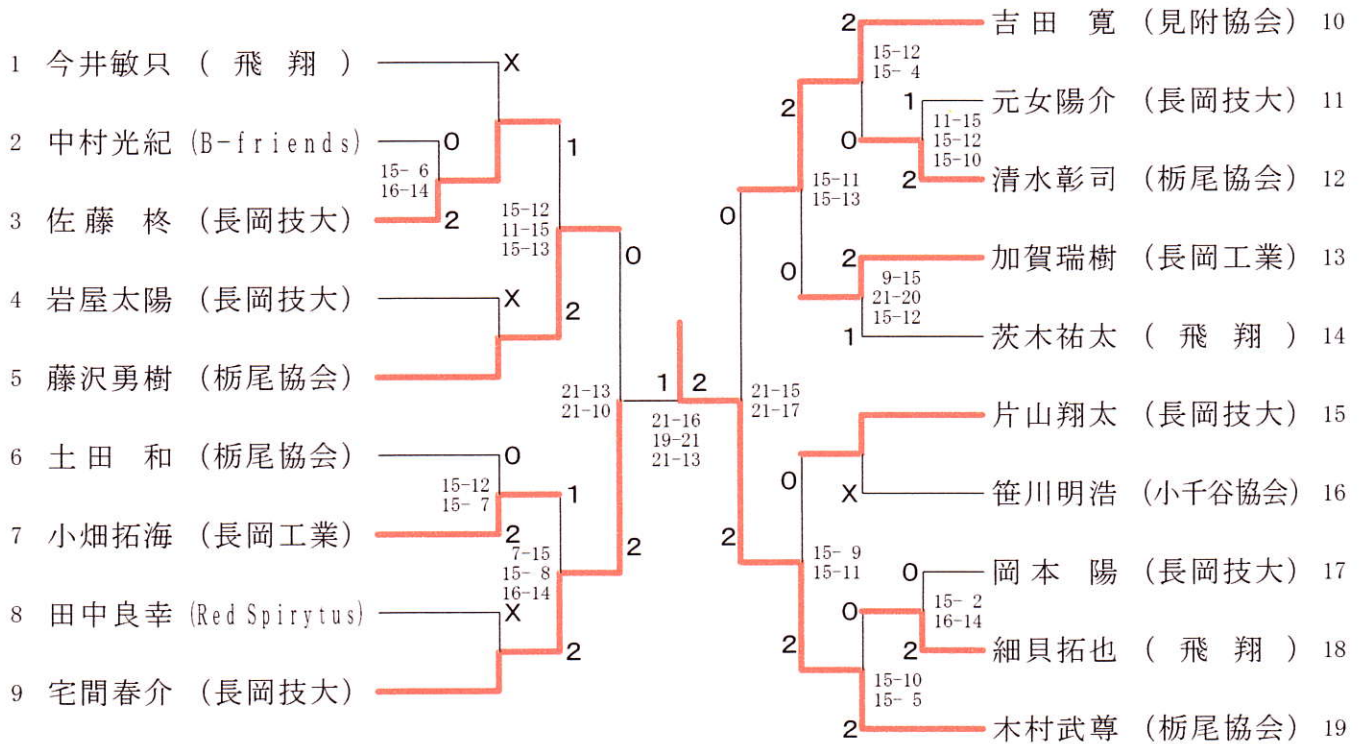

一般男子シングルス

(15点3ゲーム最大21点)
(準決勝・決勝21点3ゲーム最大30点)

高校生女子シングルス

(15点3ゲーム最大21点)
(準決勝・決勝21点3ゲーム最大30点)

高校生男子シングルス