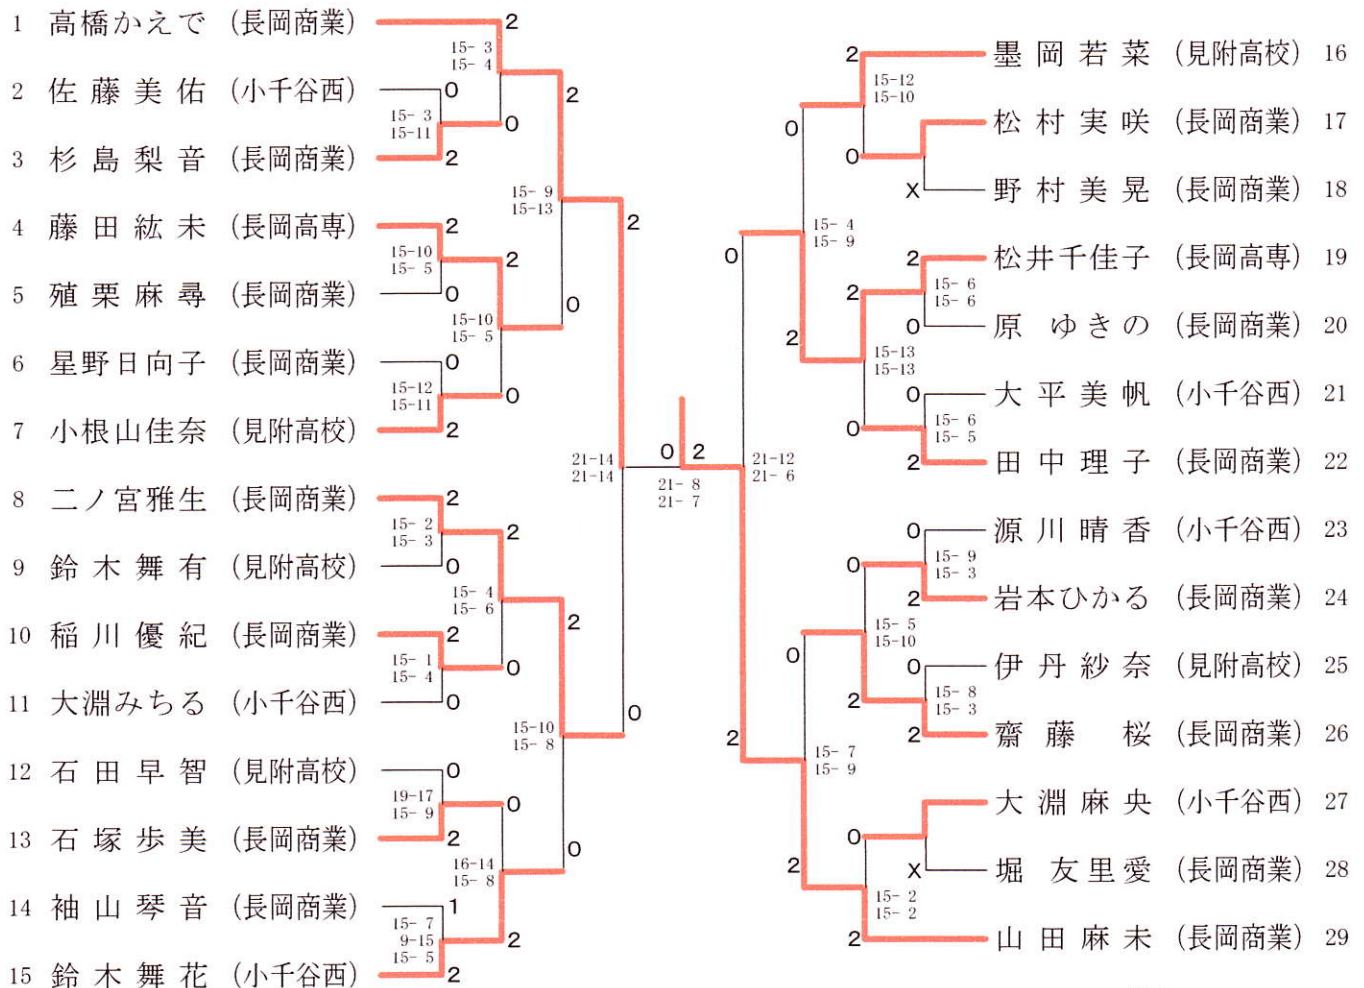

一般男子シングルス

(15点3ゲーム最大21点)
(準決勝・決勝21点3ゲーム最大30点)

高校生女子シングルス

(15点3ゲーム最大21点)
(準決勝・決勝21点3ゲーム最大30点)

高校生男子シングルス