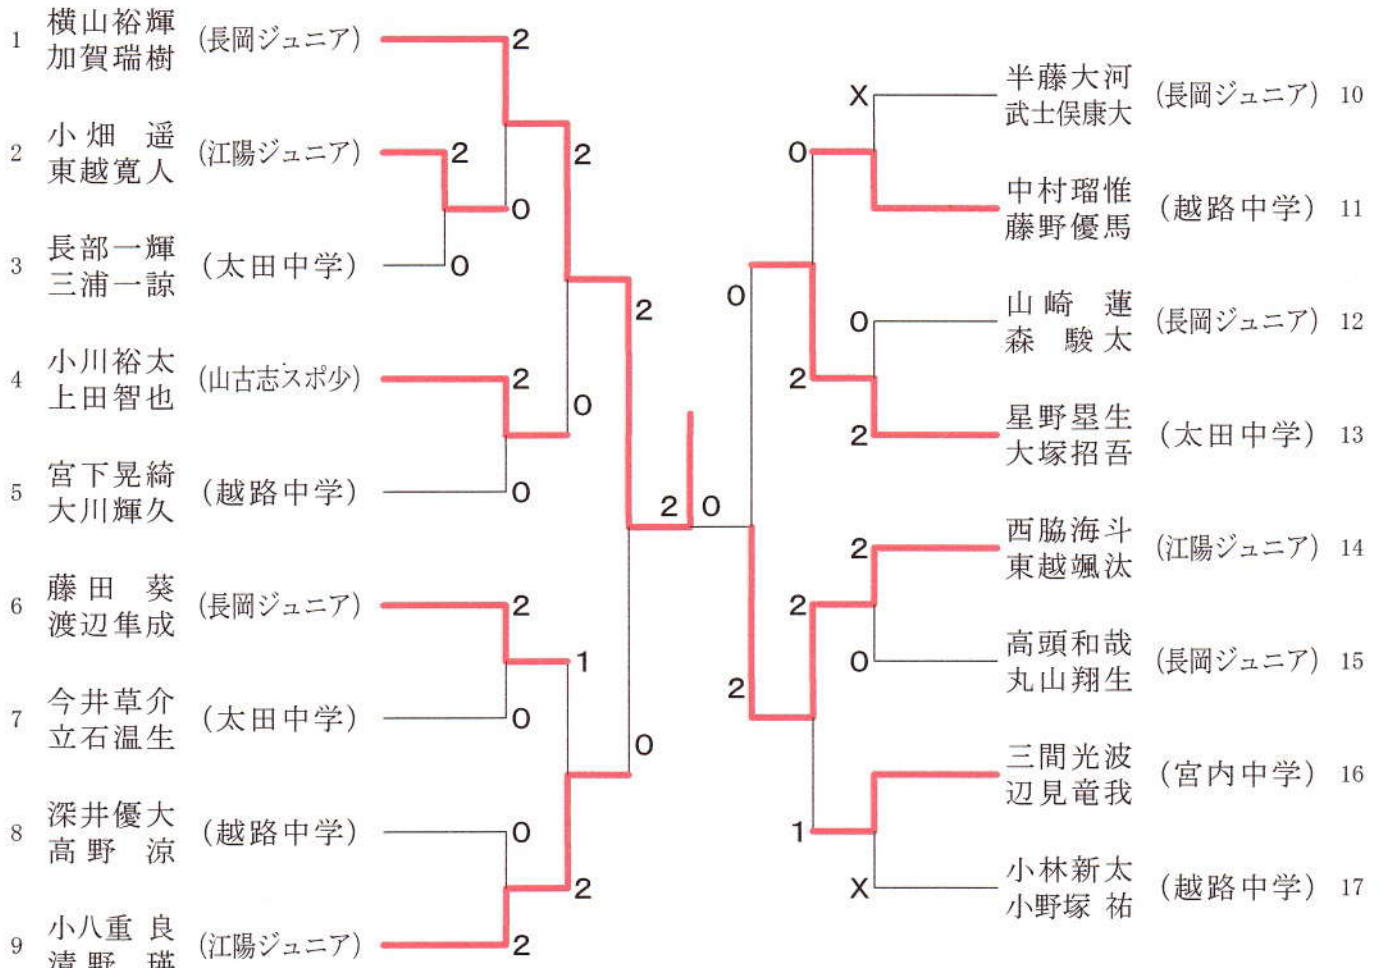

平成25年度秋季市民バドミントン大会

平成25年10月27日 長岡市市民体育館

中学生男子ダブルス

小学生男子ダブルス