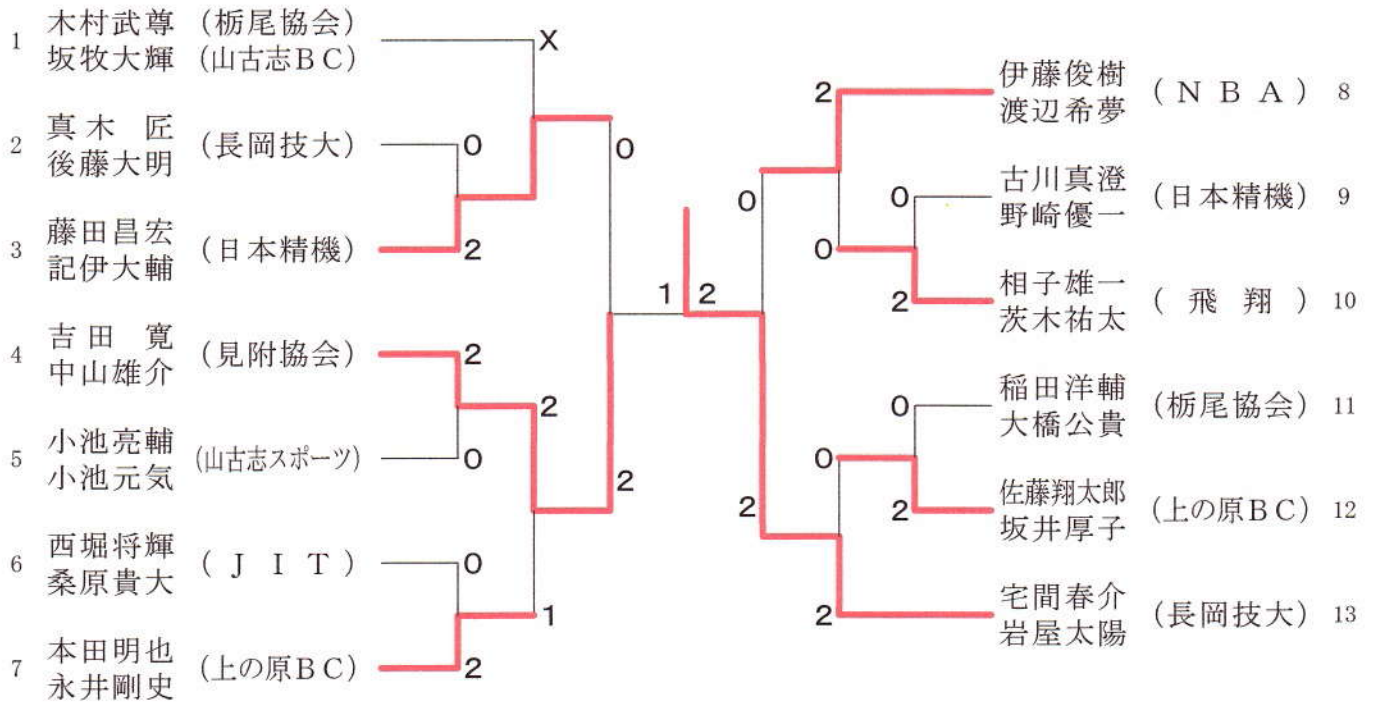

平成25年度秋季市民バドミントン大会

平成25年10月27日 長岡市市民体育館

一般男子ダブルス

成年男子ダブルス	椿 河村	河 岸	野 野	澤 田	勝 敗	順位
椿 実 (見附協会) 河村 康弘			1	3	M 0-2 G 0-4 P 69-84	3
河野 真吾 (飛翔) 岸 隆之	1			2	M 1-1 G 3-2 P 92-97	2
野澤 和範 (栃尾協会) 稲田 守	3	2			M 2-0 G 4-1 P 103-83	1

壮年男子ダブルス	藤田廣幸 小林基弘	平野和雄 高木慎之助	笠 小	原 熊	勝 敗	順位
藤田 廣幸 (新生クラブ) 小林 基弘		1		3	M 2-0 G 4-0 P 89-72	1
平野 和雄 (日本精機) 高木 慎之助	1			2	M 1-1 G 2-2 P 74-74	2
笠原 秀夫 (新生クラブ) 小 熊 厚	3	2			M 0-2 G 0-4 P 72-89	3

一般女子ダブルス	金山美早紀 佐藤茉乃	菫澤 恵 五十嵐翔子	金井綾香 岸えみり	勝 敗	順位
金山美早紀 (江陽ジュニア) 佐藤 茉乃		1	3	M 2-0 G 4-0 P 84-56	1
菫澤 恵 (栃尾協会) 五十嵐翔子	1		2	M 0-2 G 1-4 P 83-108	3
金井綾香 (長岡高専) 岸 えみり	3	2		M 1-1 G 2-3 P 96-99	2