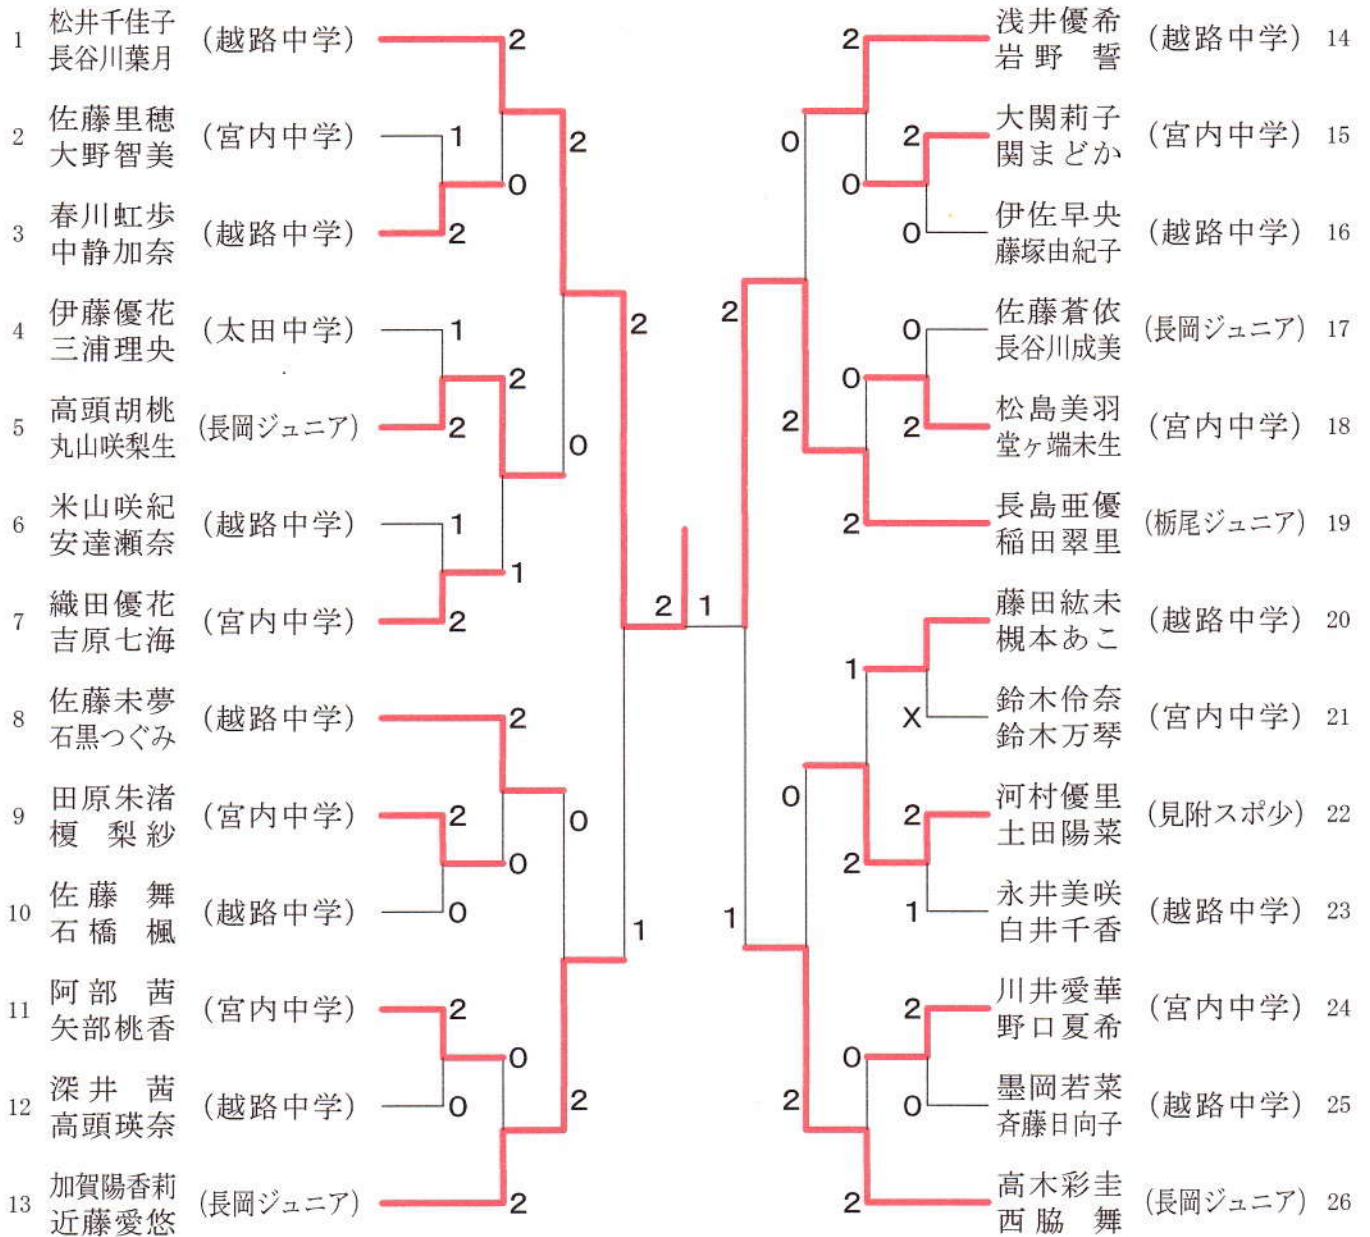

平成25年度秋季市民バドミントン大会

平成25年10月27日 長岡市市民体育館

一般男子ダブルス

成年男子ダブルス	椿 河村	河 岸	野 野	澤 田	勝 敗	順位
椿 実 (見附協会) 河村 康弘			1	3	M 0-2 G 0-4 P 69-84	3
河野 真吾 (飛翔) 岸 隆之	1			2	M 1-1 G 3-2 P 92-97	2
野澤 和範 (栃尾協会) 稲田 守	3	2			M 2-0 G 4-1 P 103-83	1

壮年男子ダブルス	藤田廣幸 小林基弘	平野和雄 高木慎之助	笠 小	原 熊	勝 敗	順位
藤田 廣幸 (新生クラブ) 小林 基弘		1		3	M 2-0 G 4-0 P 89-72	1
平野 和雄 (日本精機) 高木 慎之助	1			2	M 1-1 G 2-2 P 74-74	2
笠原 秀夫 (新生クラブ) 小 熊 厚	3	2			M 0-2 G 0-4 P 72-89	3

一般女子ダブルス	金山美早紀 佐藤茉乃	菫澤 恵 五十嵐翔子	金井綾香 岸えみり	勝 敗	順位
金山美早紀 (江陽ジュニア) 佐藤 茉乃		1	3	M 2-0 G 4-0 P 84-56	1
菫澤 恵 (栃尾協会) 五十嵐翔子	1		2	M 0-2 G 1-4 P 83-108	3
金井綾香 (長岡高専) 岸 えみり	3	2		M 1-1 G 2-3 P 96-99	2

平成25年度秋季市民バドミントン大会

平成25年10月27日 長岡市市民体育館

中学生男子ダブルス

小学生男子ダブルス

平成25年度秋季市民バドミントン大会

平成25年10月27日 長岡市市民体育館

中学生女子ダブルス

小学生女子ダブルス