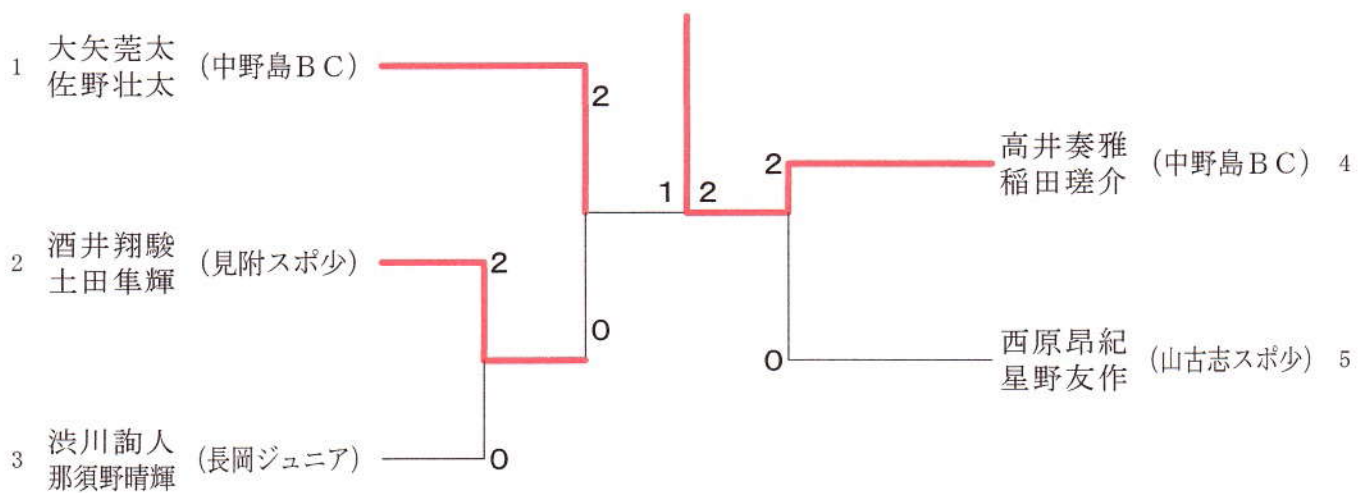

平成25年度秋季市民バドミントン大会

平成25年10月27日 長岡市市民体育館

中学生男子ダブルス

小学生男子ダブルス