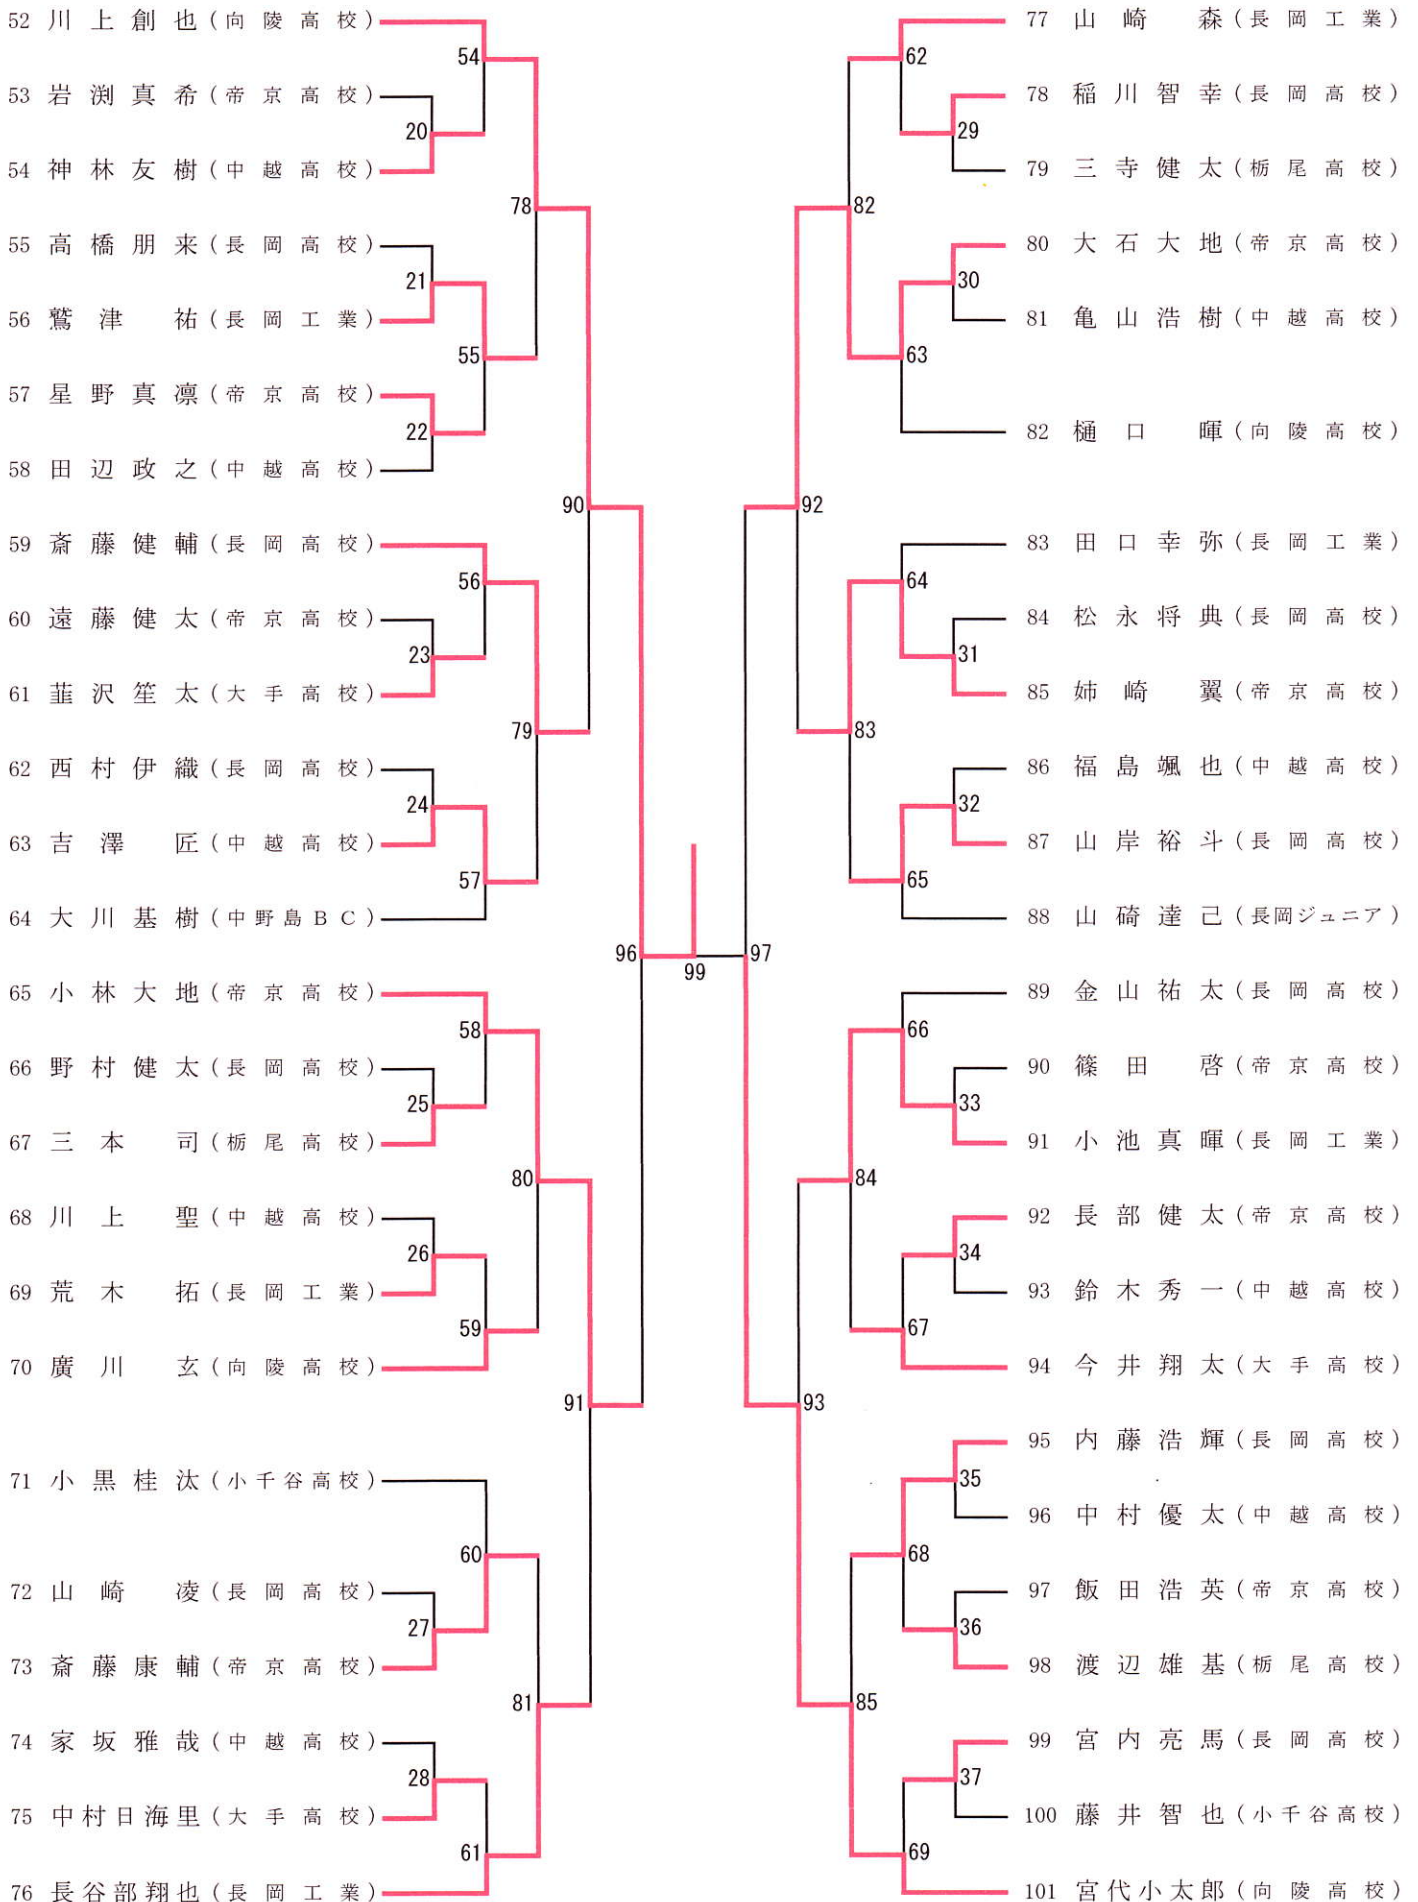

# 高校生男子シングルス その1

15点3ゲーム最大21点まで

# 高校生男子シングルス その2

15点3ゲーム最大21点まで

# 高校生女子シングルス

15点3ゲーム最大21点まで