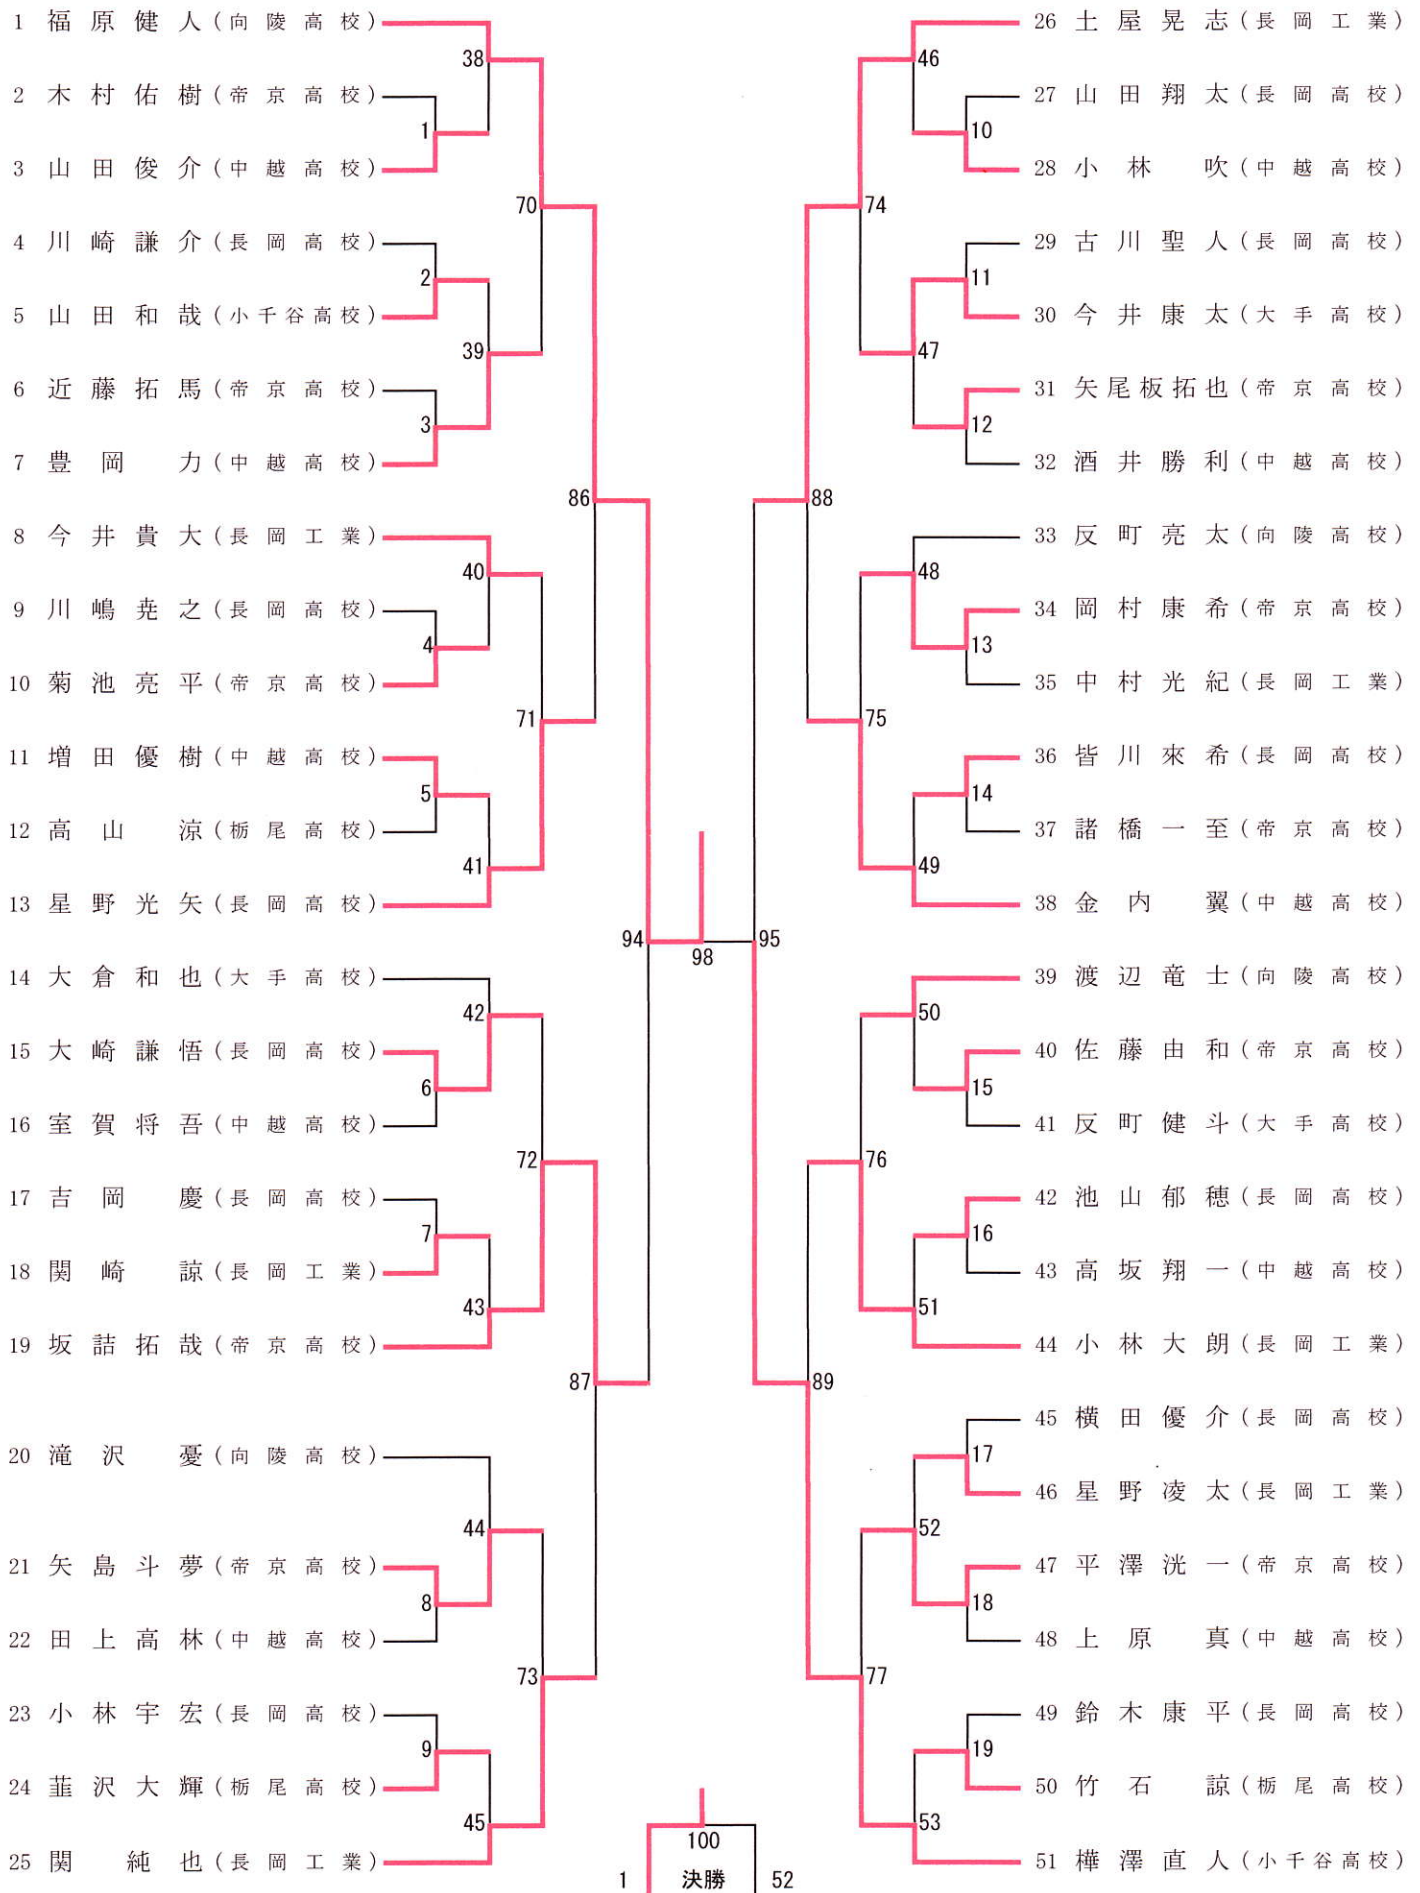

# 高校生男子シングルス その1

15点3ゲーム最大21点まで

# 高校生男子シングルス その2

15点3ゲーム最大21点まで

# 高校生女子シングルス

15点3ゲーム最大21点まで