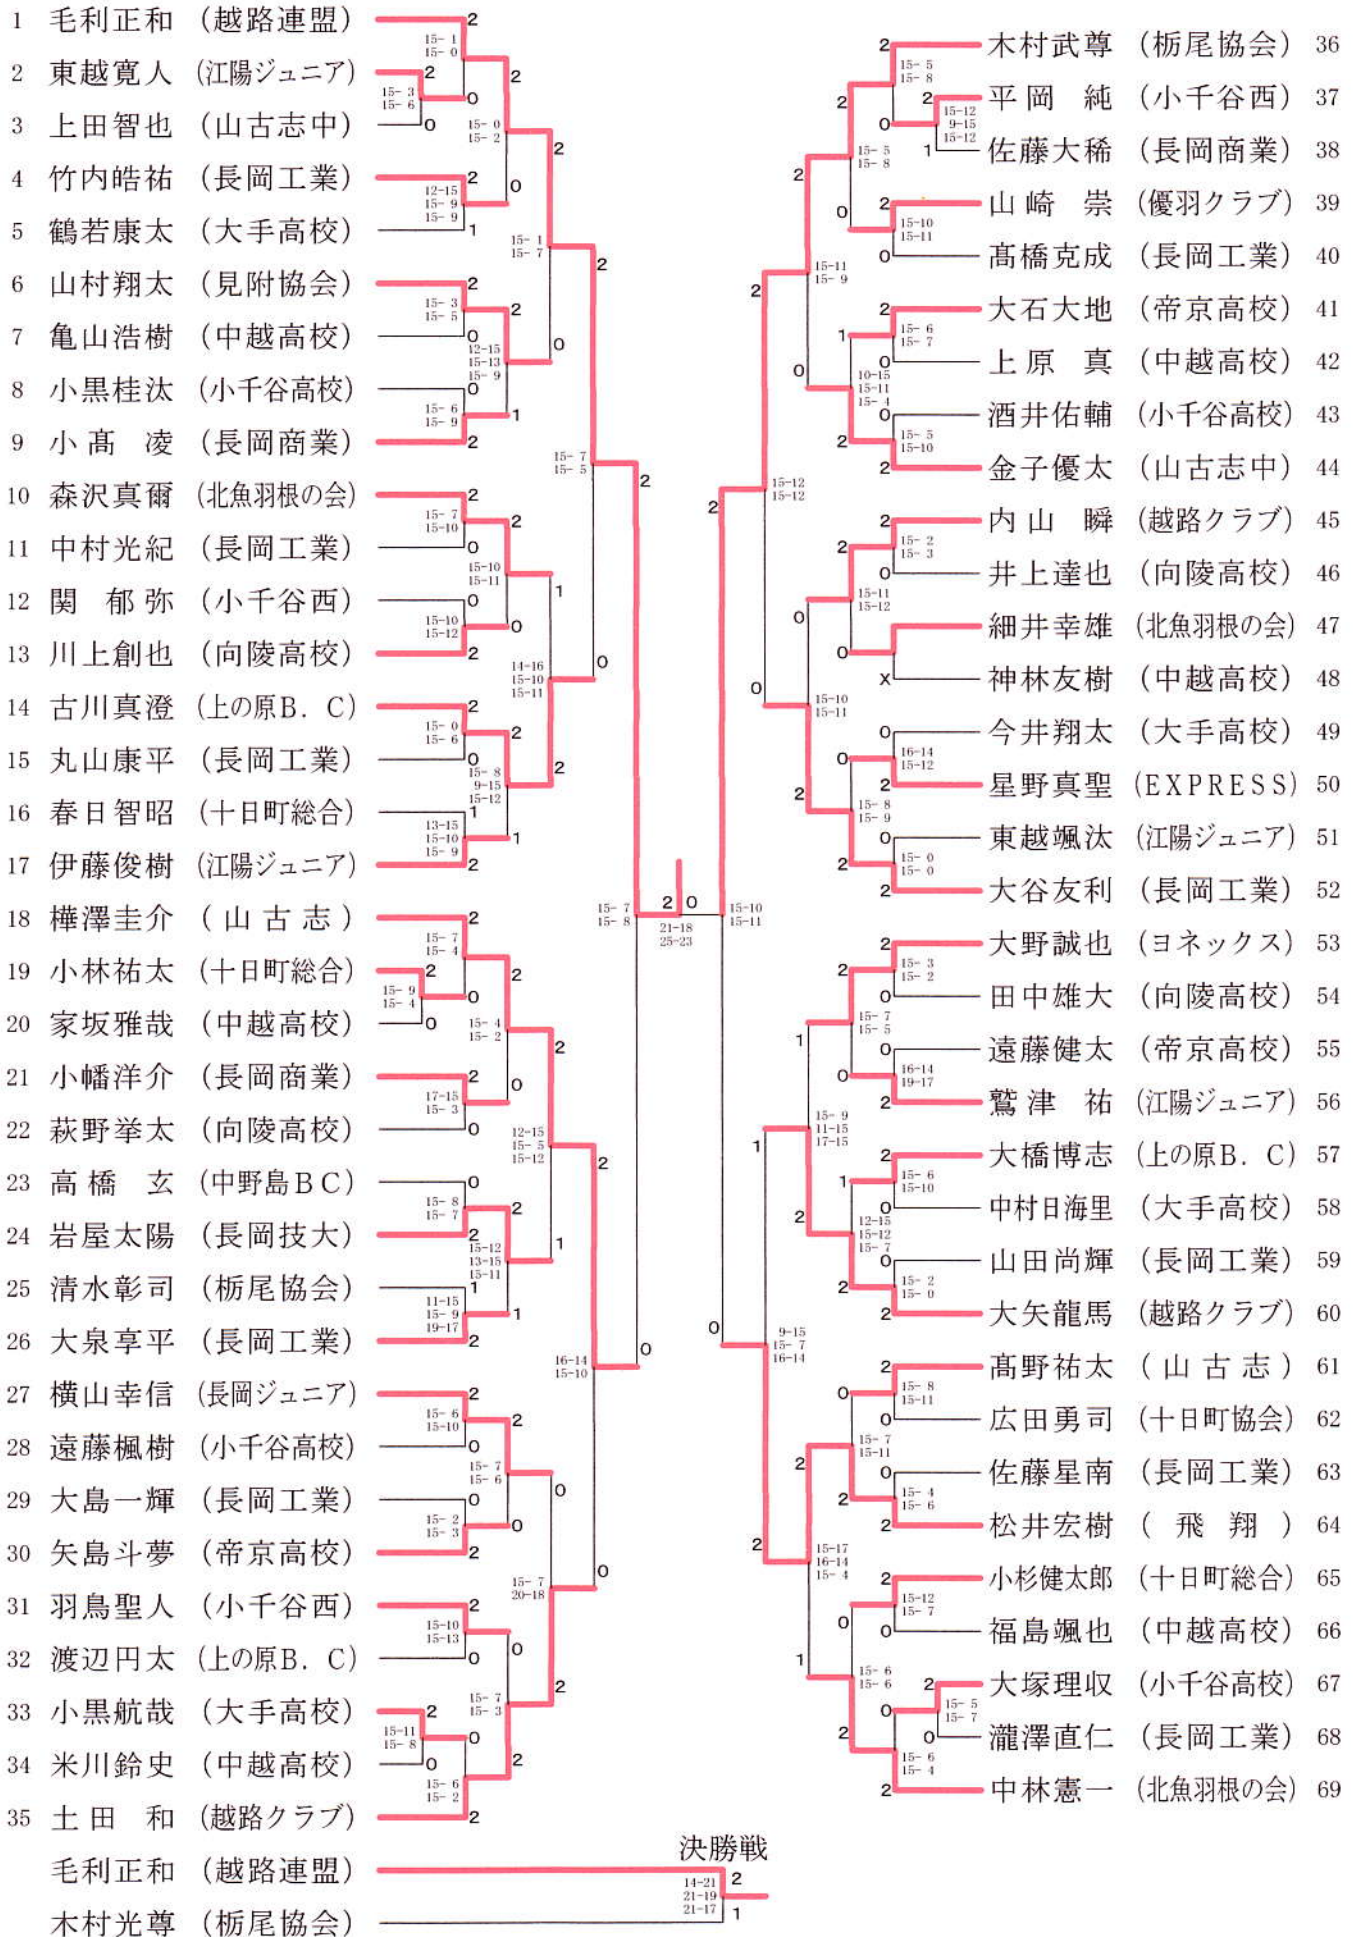

男子シングルスー1

男子シングルスー2

70	木村光尊 (栃尾協会)	2	15-7 15-0	2	15-2 15-8	2	吉田 寛 (見附協会)	105
71	小畑 遥 (江陽ジュニア)	2	15-9 15-9	0	0	0	笹井海斗 (長岡工業)	106
72	岩渕真希 (帝京高校)	0	15-5 15-8	2	15-8 15-5	2	長谷川祐輔 (小千谷西)	107
73	小柳直也 (長岡工業)	0	16-14 15-6	0	0	0	山田俊介 (中越高校)	108
74	中沢大輝 (長岡商業)	2	15-10 15-13	2	15-9 15-13	1	竹内和佳之 (向陵高校)	109
75	田上 真 (中越高校)	0	15-0 15-3	2	0	2	関 純也 (江陽ジュニア)	110
76	佐藤祐輔 (見附協会)	2	9-15 15-13 17-15	0	0	1	鈴木惇二郎 (フッチャーズ)	111
77	相馬佑希 (小千谷西)	0	15-6 15-13	1	15-9 15-11	2	星野秀輔 (大手高校)	112
78	永井 剛 (上の原B. C)	2	15-8 15-8	2	9-15 15-5 15-11	2	斉藤英樹 (越路連盟)	113
79	樺澤直人 (小千谷高校)	2	15-3 15-5	2	1	2	星野俊亮 (山古志)	114
80	丸山陽生 (長岡工業)	0	15-12 15-9	1	0	1	灘 勇人 (長岡商業)	115
81	反町健斗 (大手高校)	0	15-6 15-12	0	0	2	荒木 拓 (長岡工業)	116
82	稲田洋輔 (栃尾協会)	2	12-15 17-15 15-8	0	2	2	目黒良真 (十日町総合)	117
83	吉田秀俊 (長岡工業)	1	7-15 15-13 15-10	1	15-10 15-10	0	水信 周 (北魚羽根の会)	118
84	山田哲也 (優羽クラブ)	2	15-9 13-15 15-5	2	0	2	木下俊祐 (長岡技大)	119
85	吉川晃平 (向陵高校)	0	15-2 15-5	2	15-7 15-9	2	山田和哉 (小千谷高校)	120
86	茨木祐太 (飛翔)	2	15-9 15-12	2	0	0	佐藤雅紀 (山古志中)	121
87	廣川雅人 (長岡工業)	2	15-1 15-8	2	2	0	平林 徹 (越路クラブ)	122
88	大渕祥也 (小千谷西)	2	15-8 15-3	0	2	2	今井敏只 (飛翔)	123
89	小池元気 (山古志中)	0	15-4 15-4	2	15-8 15-9	2	富所祐大 (長岡工業)	124
90	諏佐和秀 (上の原B. C)	0	15-11 15-10	0	0	2	水内俊貴 (EXPRESS)	125
91	大橋公貴 (長岡商業)	2	15-6 15-4	2	15-8 19-17	0	大渕 起 (小千谷西)	126
92	山下一太 (飛翔)	2	15-10 15-10	2	0	x	小森俊英 (越路クラブ)	127
93	増田優樹 (中越高校)	0	15-11 7-15 17-15	0	0	0	野上 凌 (小千谷高校)	128
94	今井康太 (大手高校)	0	15-7 16-14	1	15-6 15-12	2	本田明也 (上の原B. C)	129
95	石田正仁 (北魚羽根の会)	2	15-6 16-14	0	2	2	小林大朗 (長岡工業)	130
96	水落将志 (十日町協会)	2	15-4 15-3	2	15-11 15-12	2	新保裕也 (長岡商業)	131
97	齋藤勇斗 (長岡工業)	0	15-9 15-7	2	0	0	田辺政之 (中越高校)	132
98	金内 翼 (中越高校)	2	15-9 20-21 15-12	0	0	2	横山裕輝 (長岡ジュニア)	133
99	後藤敬介 (向陵高校)	1	7-15 15-9 15-9	0	0	0	五十嵐祥也 (大手高校)	134
100	星野真凜 (帝京高校)	2	15-2 15-3	0	15-5 15-5	2	菊池亮平 (帝京高校)	135
101	佐藤健吾 (長岡工業)	0	15-8 15-7	1	0	0	小林史弥 (長岡工業)	136
102	仲村翔太 (十日町総合)	2	15-13 15-8	0	2	2	西山昌大 (優羽クラブ)	137
103	田中健三郎 (小千谷高校)	0	15-7 15-5	2	0	0	八子瑛太 (向陵高校)	138
104	平林 悟 (越路クラブ)	2	15-7 15-5	2	2	2	細川宗雄 (江陽ジュニア)	139