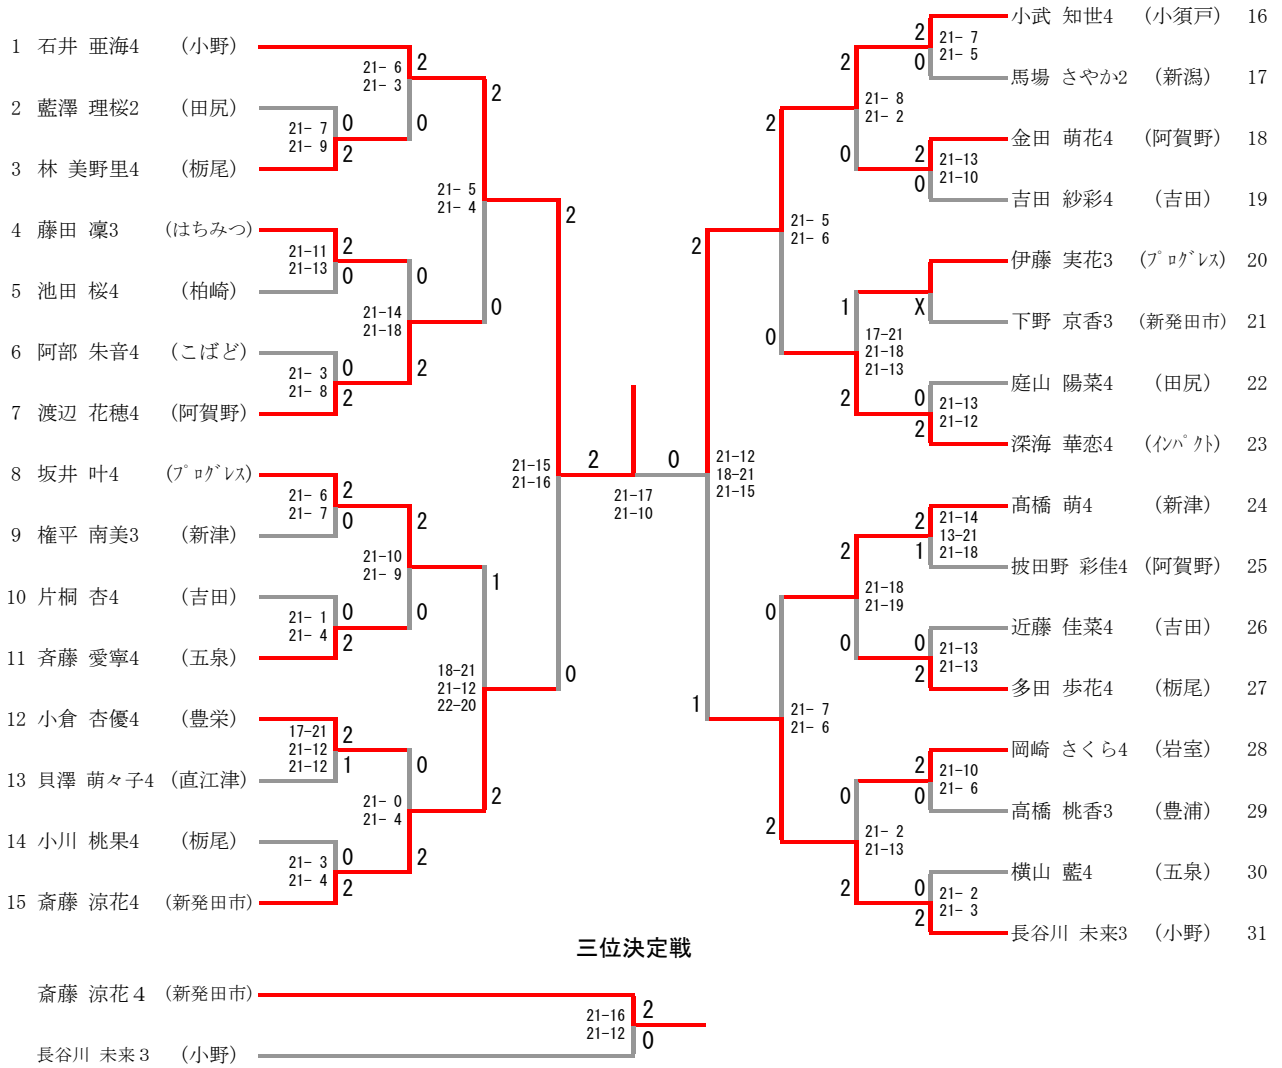

### B男子シングルス

A女子シングルス

三位決定戦

### B女子シングルス

### A男子ダブルス

1	高橋 玄6 鈴木 琢真6	(中野島)	21-6 21-6	2 0	2	0	2	21-8 21-9	石塚 凌5 小林 悠斗5	(阿賀野)	5
2	若井 翔留6 風間 瑞貴6	(こぼど)	21-12 21-14	1	2	21-12 21-19	0	21-7 21-6	横山 岳6 小西 友朗6	(五泉)	6
3	石塚 稜梧5 大月 一摩5	(阿賀野)	21-17 21-13	2 0	0	21-18 14-21 21-18	2	21-7 21-6	高橋 佳暉5 浦田 皇希5	(佐渡)	7
4	月橋 恒紀6 鴨下 汰輝6	(柏崎)							錦織 光6 金田 琉偉6	(阿賀野)	8