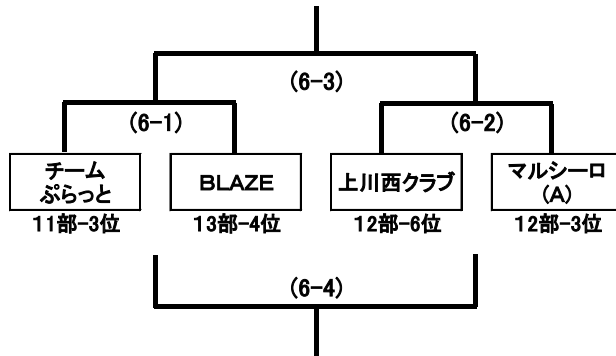

12月25日(日)午前の部 長岡市北部体育館

■3ブロック対戦表(試合No.)

第39回 ランキング 部-順位		8部-6位	8-7	8-8
		とよだ ルシエール	土夜羽会	青年 オールド
8部-6位	とよだ ルシエール		(3-3)	(3-1)
8-7	土夜羽会	—		(3-2)
8-8	青年 オールド	—	—	

■4ブロック対戦表(試合No.)

第39回 ランキング 部-順位		9部-4位	9-6	9-8
		見附協会 (B)	川崎東	新生クラブ (B)
9部-4位	見附協会 (B)		(4-3)	(4-1)
9-6	川崎東	—		(4-2)
9-8	新生クラブ (B)	—	—	

■5ブロック対戦表(試合No.)

第39回 ランキング 部-順位		10部-3位	10-4	10-5
		Wild Boar	青葉台クラブ	大島クラブ (B)
10部-3位	Wild Boar		(5-3)	(5-1)
10-4	青葉台クラブ	—		(5-2)
10-5	大島クラブ (B)	—	—	

12月25日(日)午後の部 長岡市北部体育館

■6ブロック対戦表(試合No.)

■7ブロック対戦表(試合No.)