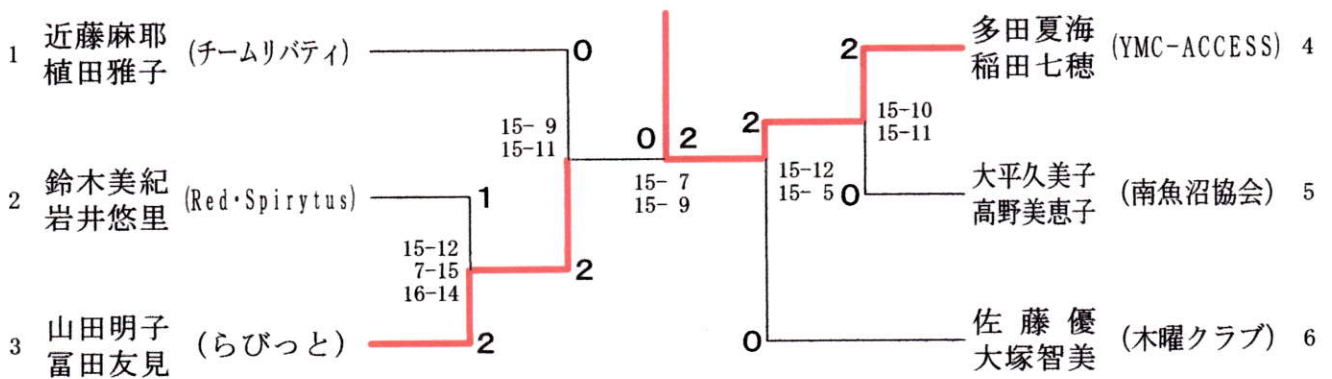

第28回長岡レディースバドミントン大会 令和元年9月22日 長岡市南部体育館

女子ダブルスAクラス	大沼富士子 相馬孝子	星野裕美 町屋恵実	茨木亜樹子 若井ひとみ	諏訪聡美 広瀬元美	中山絵美里 中村真由美	田村百合菜 阿部幸奈	勝敗	順位
大沼富士子 (らびっと) 相馬孝子		○ 13-15 15-12 15-6	○ 15-7 15-8	○ 15-10 15-9	○ 15-6 12-15 15-10	○ 15-5 15-13	M 5-0 G 10-2 P 175-116	1
星野裕美 (長岡ウイング) 町屋恵実	× 15-13 12-15 6-15		○ 15-7 15-4	○ 15-7 15-11	○ 15-9 15-10	○ 16-14 12-15 15-12	M 4-1 G 9-3 P 166-132	2
茨木亜樹子 (越路クラブ) 若井ひとみ (南魚沼協会)	× 7-15 8-15	× 7-15 4-15		× 8-15 10-15	× 10-15 8-15	× 13-15 5-15	M 0-5 G 0-10 P 80-150	6
諏訪聡美 (長岡ウイング) 広瀬元美	× 10-15 9-15	× 7-15 11-15	○ 15-8 15-10		× 15-6 13-15 8-15	○ 8-15 15-10 19-17	M 2-3 G 5-7 P 145-156	4
中山絵美里 (越路クラブ) 中村真由美	× 6-15 15-12 10-15	× 9-15 10-15	○ 15-10 15-8	○ 6-15 15-13 15-8		× 12-15 8-15	M 2-3 G 5-7 P 136-156	5
田村百合菜 (南魚沼協会) 阿部幸奈	× 5-15 13-15	× 14-16 15-12 12-15	○ 15-13 15-5	× 15-8 10-15 17-19	○ 15-12 15-8		M 2-3 G 6-6 P 161-153	3

女子ダブルスBクラス 決勝トーナメント

女子ダブルスCクラス 決勝トーナメント

第28回長岡レディースバドミントン大会 令和元年9月22日 長岡市南部体育館

女子ダブルスBクラス A ブ ロ ッ ク	大平久美子 高野美恵子	高田 恵 佐々木陽子	伊部ひとみ 鈴木美穂子	阿部久美子 阿部彩夏	近藤麻耶 植田雅子	勝 敗	順位
大平久美子 (南魚沼協会) 高野美恵子	○	×	○	○	○	M 3-1 G 6-3 P 130-114	2
高田 恵 (YMC-ACCESS) 佐々木陽子	○	○	○	×	×	M 2-2 G 4-5 P 121-112	4
伊部ひとみ (山通B・C) 鈴木美穂子	×	×	○	×	×	M 0-4 G 2-8 P 101-144	5
阿部久美子 (南魚沼協会) 阿部彩夏	×	○	○	○	×	M 2-2 G 4-4 P 101-103	3
近藤麻耶 (チームリパティ) 植田雅子	×	○	○	○	○	M 3-1 G 6-2 P 127-107	1